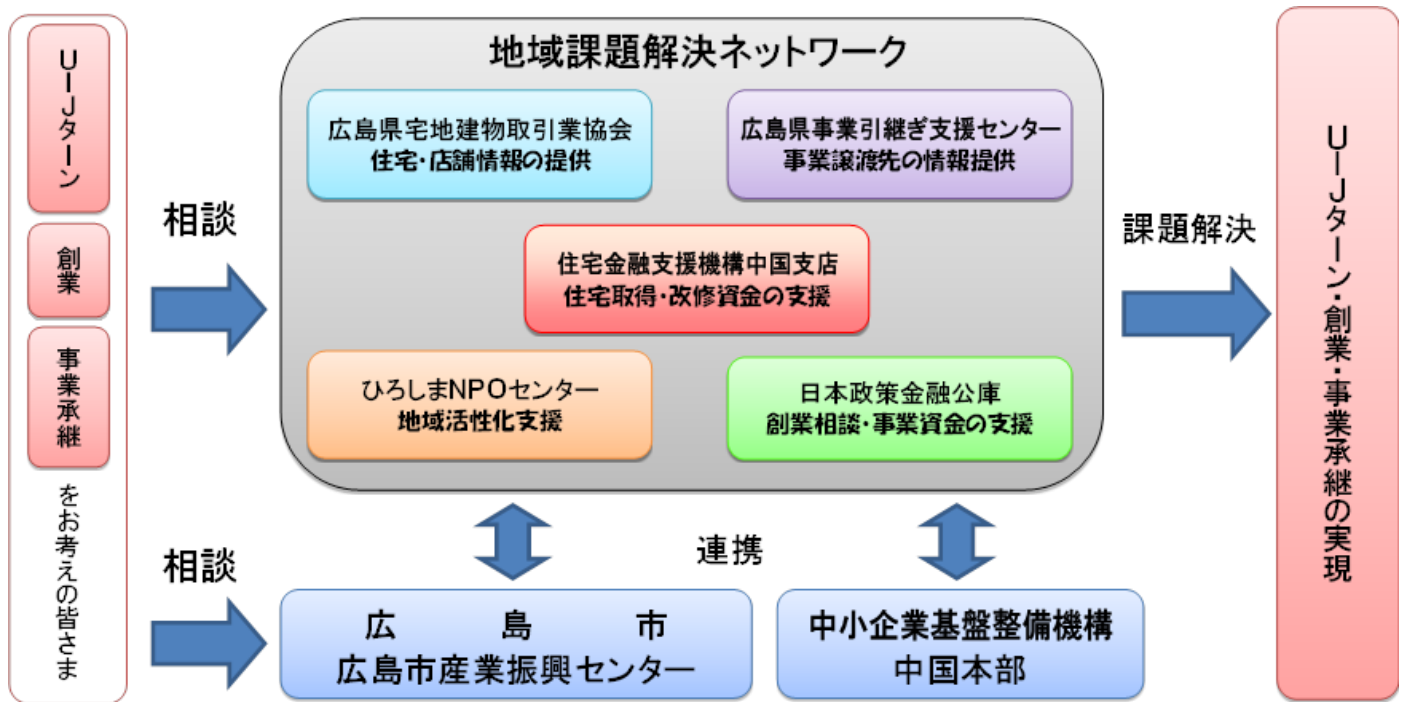

広島市での創業・事業承継をお考えの皆さまへ

UIJターン・創業・事業承継支援のご案内

皆さまのUIJターン・創業・事業承継を **サポート** するため、「地域課題解決ネットワーク」と広島市が連携します！！

※地域課題解決ネットワークとは…

空き家の利用や事業承継などの地域課題を解決するため、広島県宅地建物取引業協会・広島県事業引継ぎ支援センター・住宅金融支援機構中国支店・ひろしまNPOセンター・日本政策金融公庫で構築されたネットワークです。