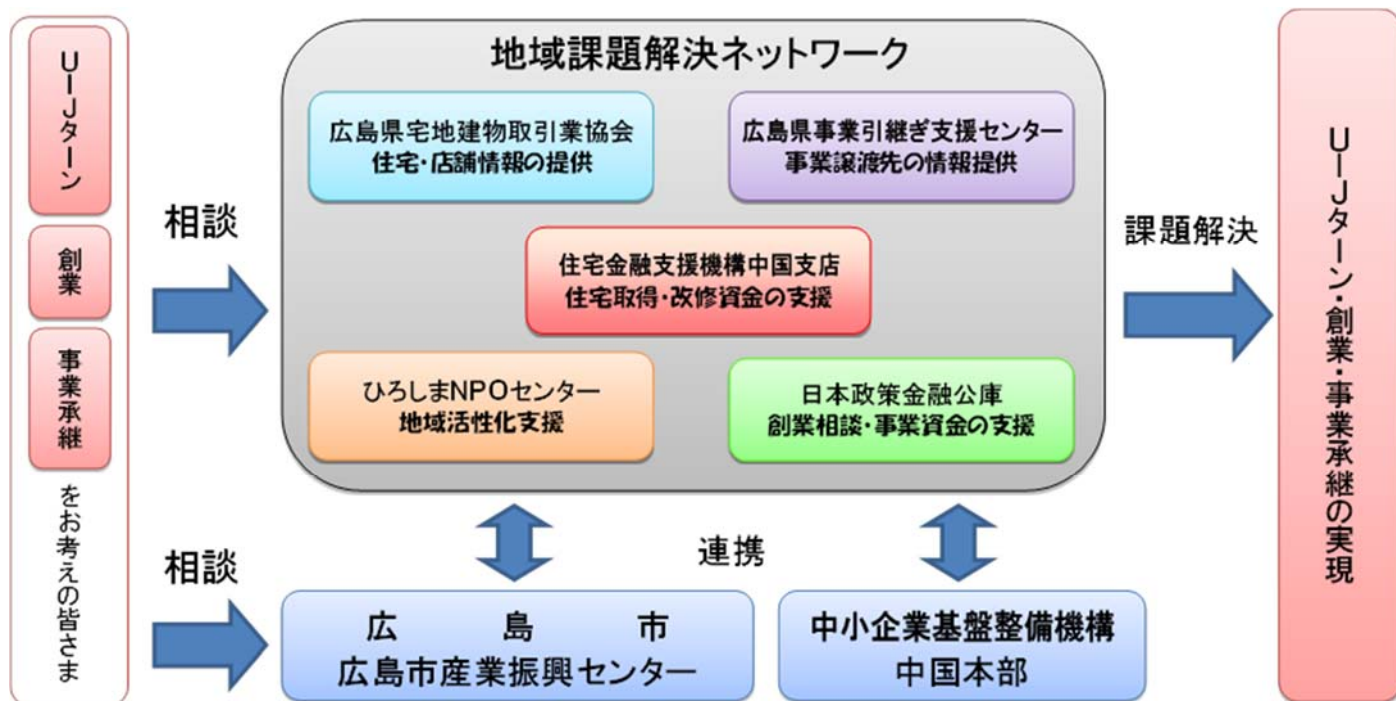

### UIJターン・創業・事業承継支援のご案内

皆さまのUIJターン・創業・事業承継を **サポート** するため、「地域課題解決ネットワーク」と広島市が連携します！！

※地域課題解決ネットワークとは…

空き家の利用や事業承継などの地域課題を解決するため、広島県宅地建物取引業協会・広島県事業引継ぎ支援センター・住宅金融支援機構中国支店・ひろしまNPOセンター・日本政策金融公庫で構築されたネットワークです。